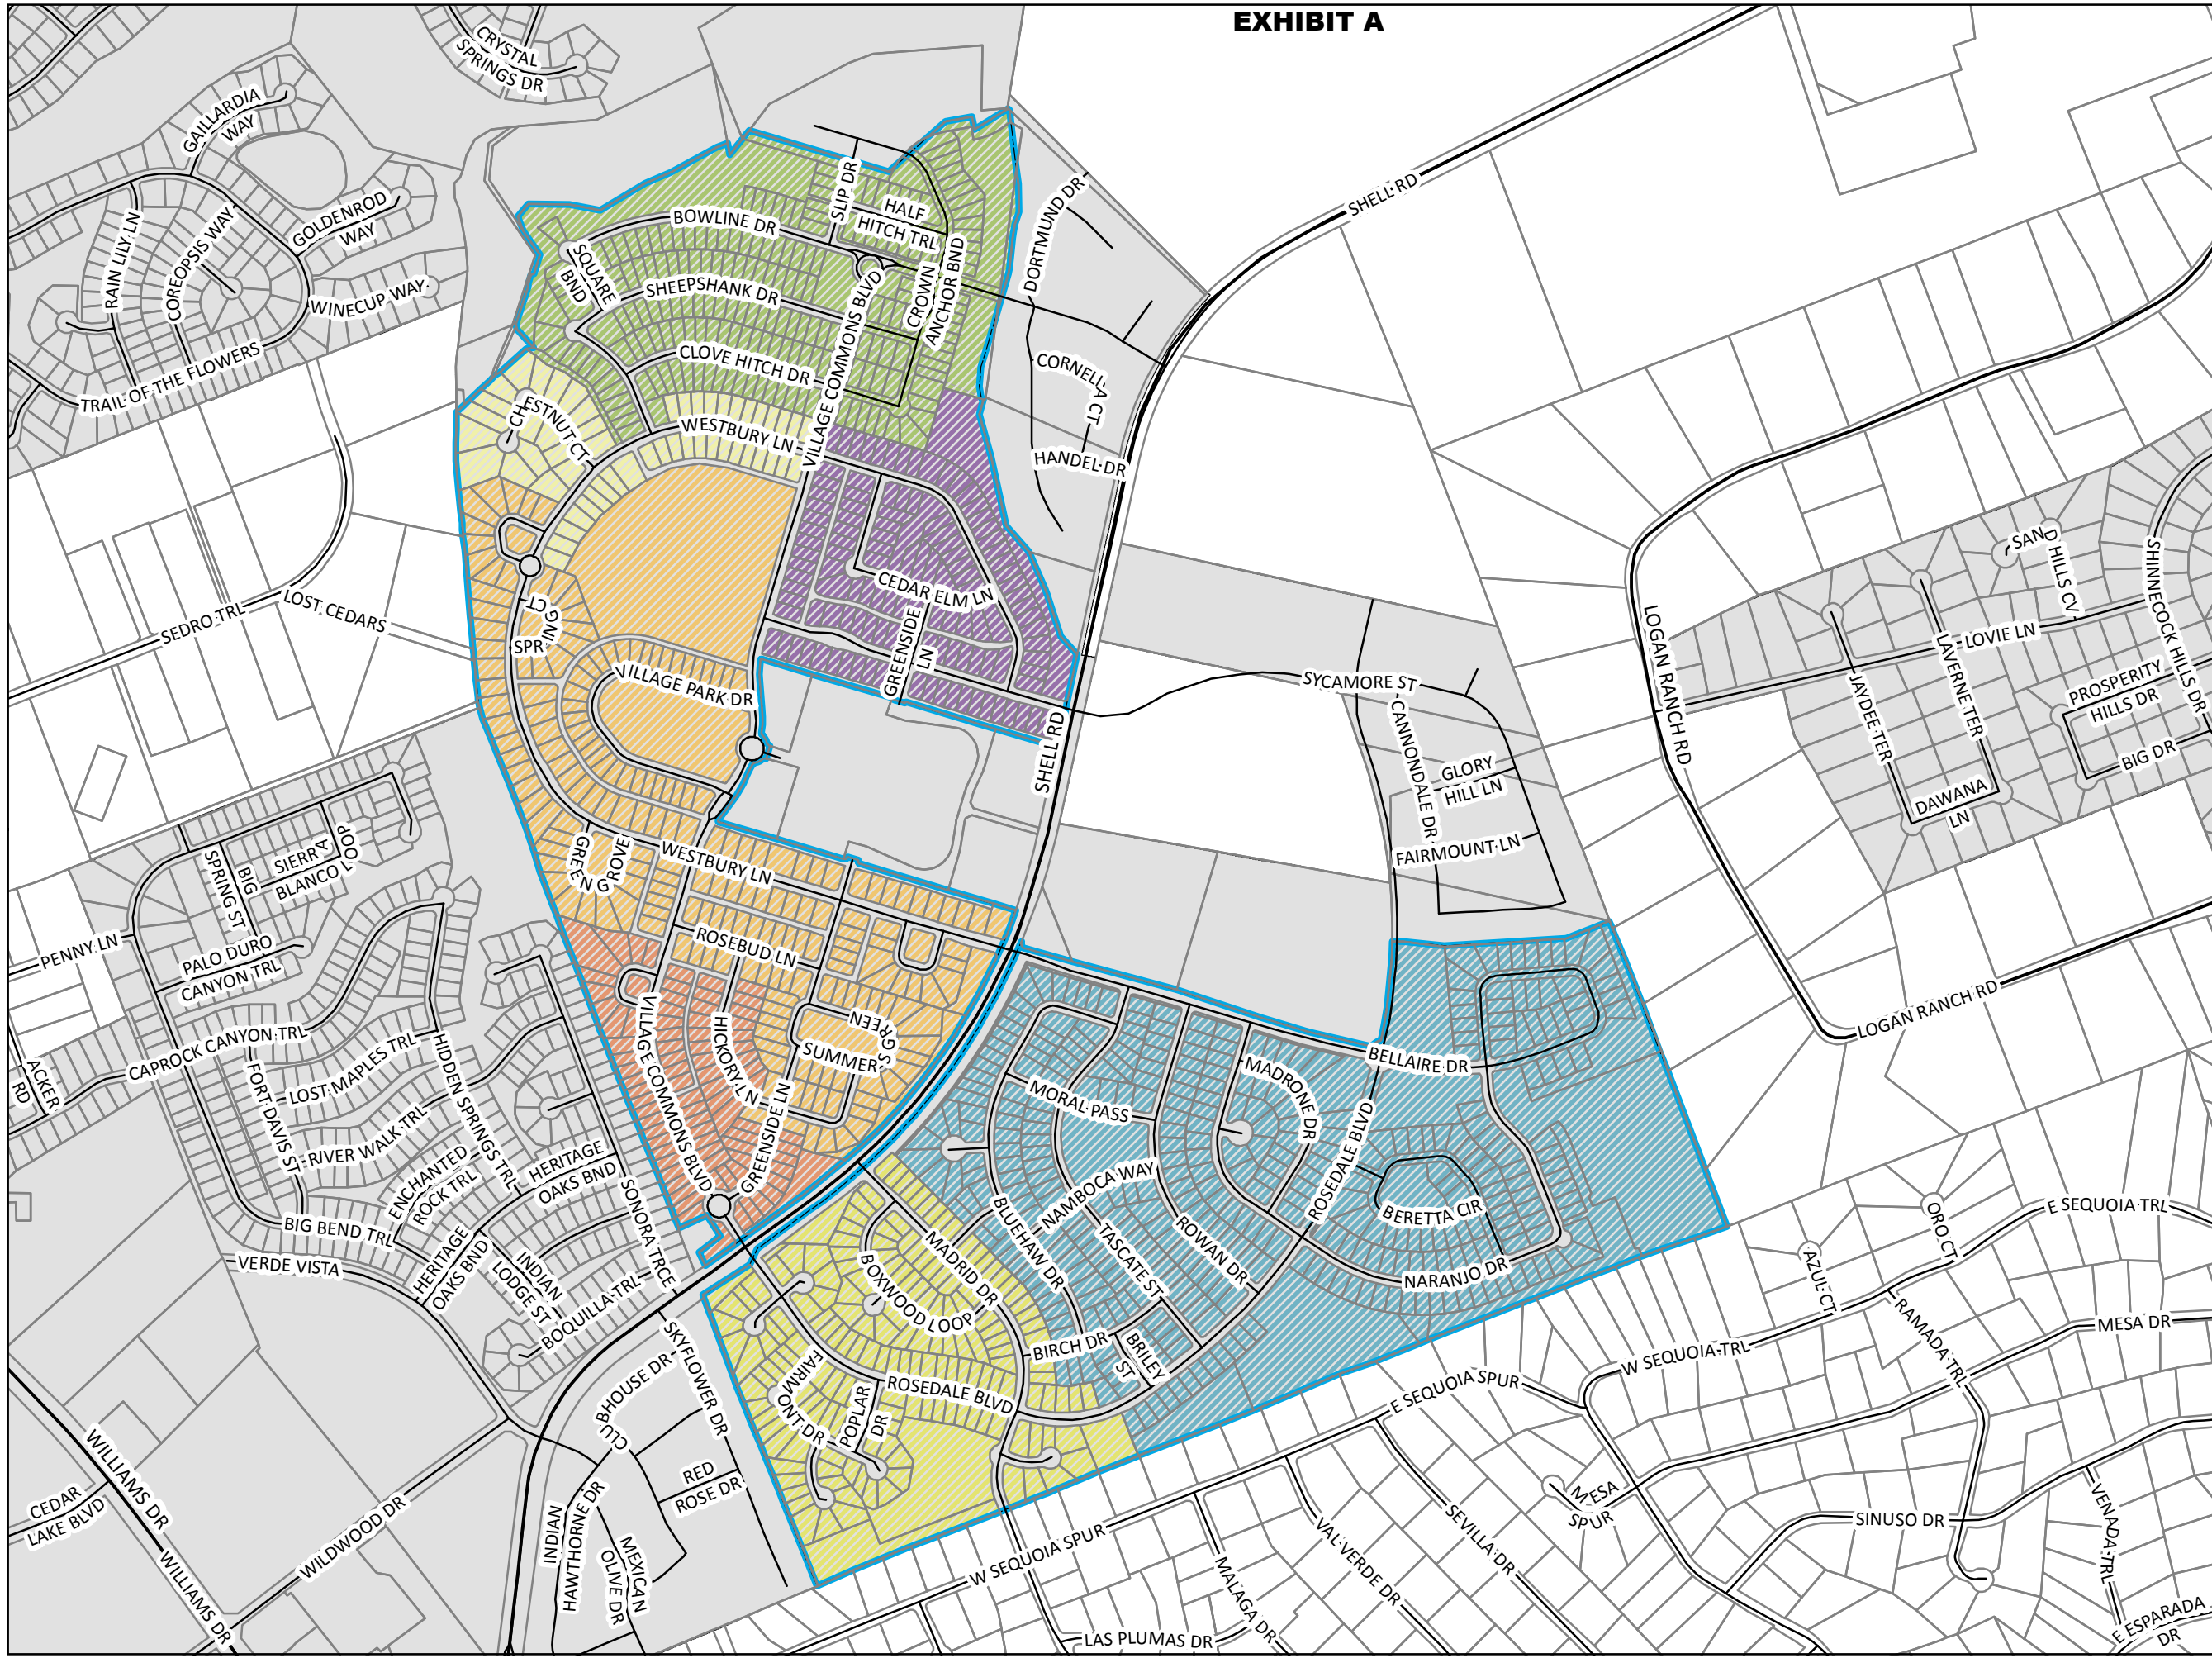

EXHIBIT A

Georgetown Village PID Location Map

Shell Road City Council District 5

August 2020

LEGEND

- Streets
- ▭ Parcels
- ▭ Georgetown City Limits
- ▭ GVPID #1
- ▭ Res. 990223-N/Ord. 99-22
- ▭ Res. 050801-AA-1/Ord. 2001-42
- ▭ Res. 032602-R/Ord. 2002-30
- ▭ Res. 040803-V-2/Ord. 2003-37
- ▭ Res. 011309-JJ/Ord. 2009-12
- ▭ Res. 062612-M/Ord. 2012-74
- ▭ Res. 072214-R/Ord. 2014-48

\*\*\*For Information Purposes Only\*\*\*